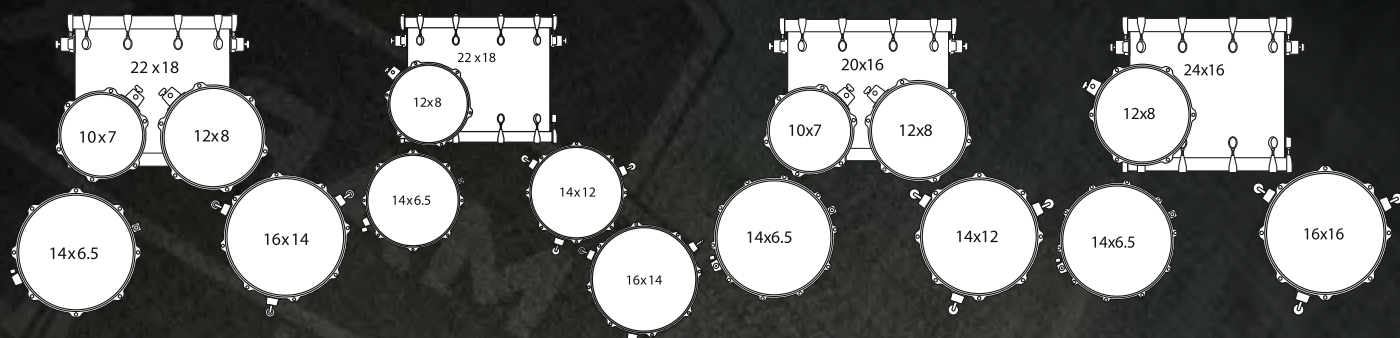

Покрытие корпусов/ Hardware:

Bonewood - (AW)
black plated (B)

Nightwood - (ZW)
chrome (B)

Smokewood - (GW)
chrome (C)

Bloodwood - (RW)
chrome (C)

Конфигурации комплектов:

Mars Rock Shell Pack

В конфигурации Rock Shell Pack используются размеры барабанов, подходящие для различных стилей игры. Эта конфигурация предлагает сочетание мощности и универсальности.

Размеры барабанов:
24"X16", 12"X08",
16"X16", 14"X6.5"

Mars Crossover Shell Pack

Crossover Shell Pack подходит для барабанщиков, ищущих мощный роковый звук.

Размеры барабанов:
22"X18", 12"X08",
14"X12", 16"X14",
14"X6.5"

Mars Fusion Shell Pack

Комплект имеет меньшие размеры барабанов, и подойдет для рок-барабанщиков, нуждающихся в очень компактной установке с большим набором звуков, так и для джазовых исполнителей.

Размеры барабанов:
20"X16", 10"X07",
12"X08", 14"X12",
14"X6.5"

Mars Rock 24 Shell Pack

Бас-барабан 24" производит мощный, но скорректированный тон.

Размеры барабанов:
24"X16", 12"X08",
16"X16", 14"X6.5"

Hardware Марех серии Mars 600

Новая серия Hardware Mars 600 включает легкие, но функциональные стойки и простые, но очень прочные педали. Hardware Mars 600 производится с черной или хромированной отделкой. Можно приобрести стойки и педали, как в комплекте, так и по отдельности.