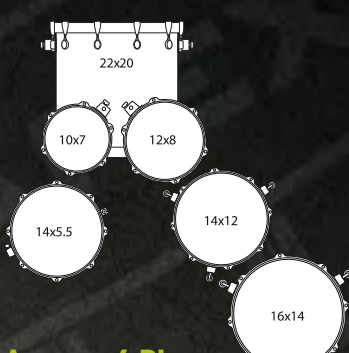

Конфигурации комплектов:

Armory 6 Piece Studioease Shell Pack

Комплект Armory 6 Piece Studioease Shell Pack подходит для различных стилей игры, обеспечивая сочетание мощности и музыкальности.

Размеры барабанов:
22"X18", 10"X08",
12"X09", 14"X14", 16"X16",
14"X5.5"

Armory 5 Piece Fusion Shell Pack

Комплект барабанов небольших размеров. Идеален для барабанщиков, нуждающихся в портативности, а также для джазовых музыкантов.

Размеры барабанов:
AR504S - 20"X18",
10"X08", 12"X09",
14"X14", 14"X5.5"

Armory 5 Piece Rock Shell Pack

Конфигурация Rock Shell Pack предлагает мощностность и универсальность. Подойдет для барабанщиков, играющих в различных стилях.

Размеры барабанов:
22"X18", 10"X08",
12"X09", 16"X16",
14"X5.5"