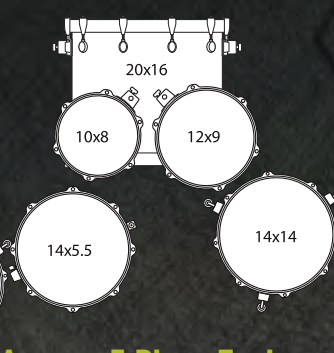

Конфигурации комплектов:

Armory 6 Piece Studioease Shell Pack

Комплект Armory 6 Piece Studioease Shell Pack подходит для различных стилей игры, обеспечивая сочетание мощности и музыкальности.

Размеры барабанов:
22"X18", 10"X08",
12"X09", 14"X14", 16"X16",
14"X5.5"