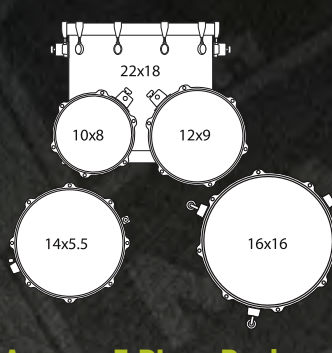

Конфигурации комплектов:

Armory 6 Piece Studioease Shell Pack

Комплект Armory 6 Piece Studioease Shell Pack подходит для различных стилей игры, обеспечивая сочетание мощности и музыкальности.

Размеры барабанов:
22"X18", 10"X08",
12"X09", 14"X14", 16"X16",
14"X5.5"

Armory 5 Piece Fusion Shell Pack

Комплект барабанов небольших размеров. Идеален для барабанщиков, нуждающихся в портативности, а также для джазовых музыкантов.

Размеры барабанов:
AR504S - 20"X18",
10"X08", 12"X09",
14"X14", 14"X5.5"

Armory 5 Piece Rock Shell Pack

Конфигурация Rock Shell Pack предлагает мощностность и универсальность. Подойдет для барабанщиков, играющих в различных стилях.

Размеры барабанов:
22"X18", 10"X08",
12"X09", 16"X16",
14"X5.5"