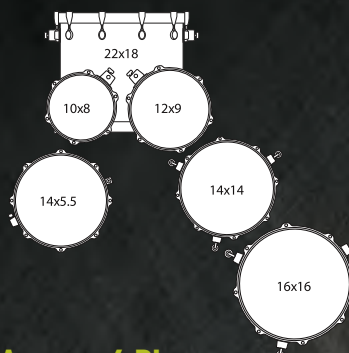

Конфигурации комплектов:

Armory 6 Piece Studioease Shell Pack

Комплект Armory 6 Piece Studioease Shell Pack подходит для различных стилей игры, обеспечивая сочетание мощности и музыкальности.

Размеры барабанов:
22"X18", 10"X08",
12"X09", 14"X14", 16"X16",
14"X5.5"